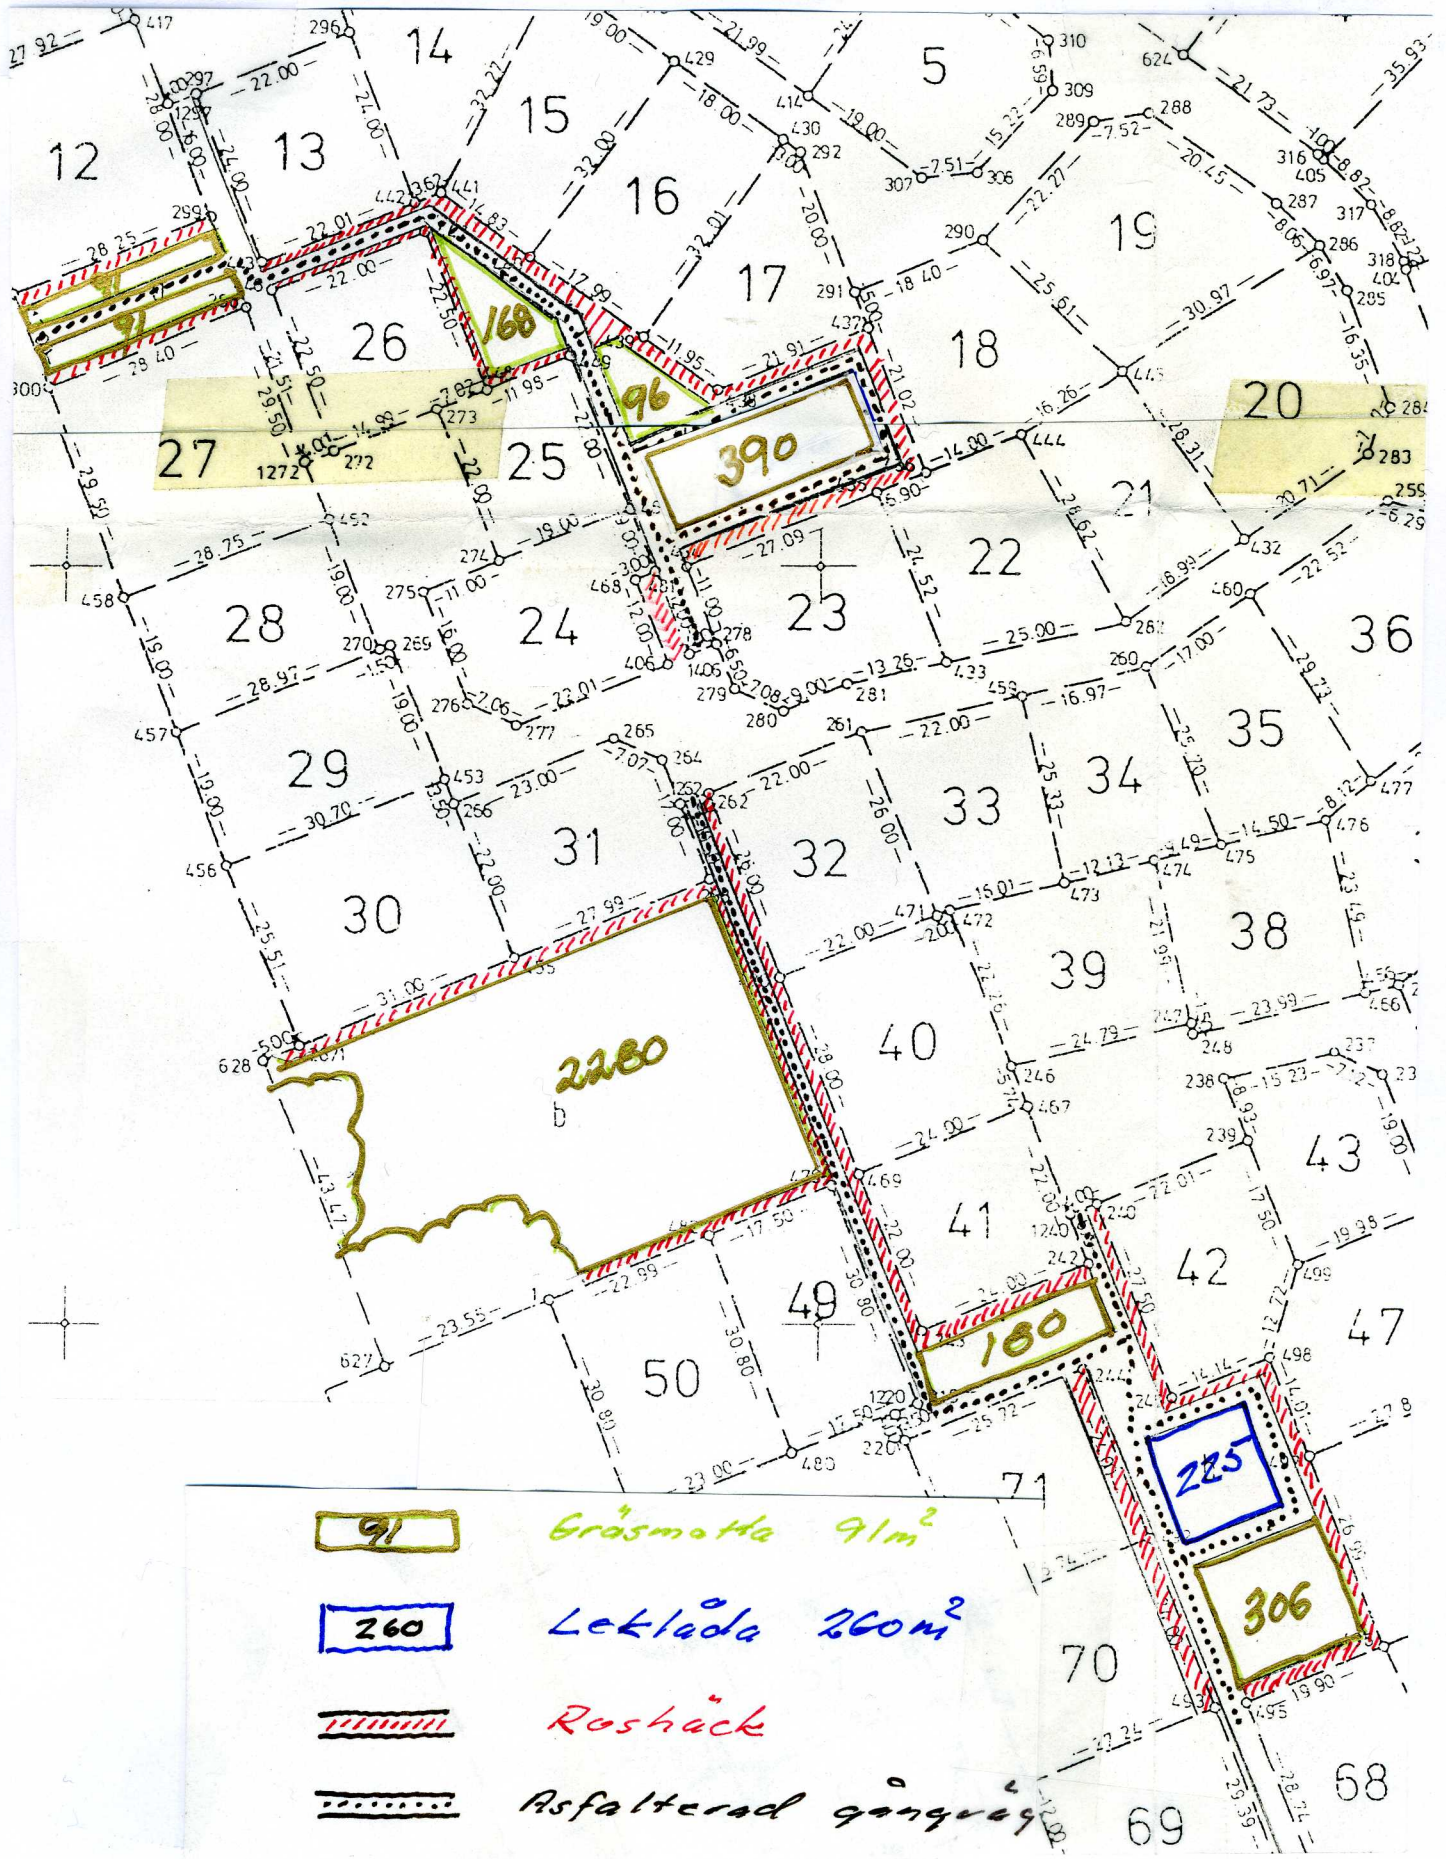

# Gylleröds samfällighetförening, Mölle

**91**

Gräsmatta 91m<sup>2</sup>

**260**

Lekläda 260m<sup>2</sup>

*//////*

Roshäck

*.....*

Asfalterad gångväg

70

69

68